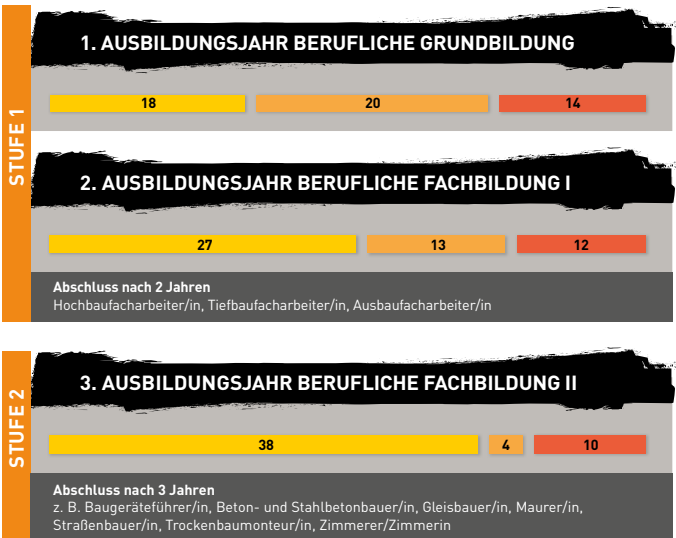

Zimmerer/Zimmerin
Trockenbaumonteur/in
Industrie-Isolierer/in
Isolierfacharbeiter/in
Ausbaufacharbeiter/in

Studium

Bauingenieur/in Duales Studium
Bautechniker/in Premiumausbildung
Energie-/Gebäudetechnik Duales Studium

➔ www.bau-dein-ding.nrw/berufe

Dauer der Ausbildung Dein Weg zum Facharbeiter

Die Dauer der gewerblichen Ausbildung beträgt in der Regel drei Jahre und findet an drei verschiedenen Orten statt:

1. Im Ausbildungsbetrieb erlernst du vorwiegend praktische Fertigkeiten und Kenntnisse, die für deine Arbeit erforderlich sind.
2. Ergänzend zur betrieblichen Ausbildung erwirbst du im überbetrieblichen Ausbildungszentrum zusätzliche, auch gewerkeübergreifende Fähigkeiten.
3. Die Berufsschule konzentriert sich auf den Lernstoff der allgemeinen und fachtheoretischen Anforderungen innerhalb der Berufsausbildung.

➔ www.bau-dein-ding.nrw/stufenausbildung

Wochen im Betrieb
 Wochen im Ausbildungszentrum
 Wochen in der Berufsschule

Top Vergütung Bereits in der Ausbildung

Als Auszubildender am Bau gehörst du zu den Spitzenverdienern unter den Lehrlingen. Deine in Tarif-verträgen festgelegte Ausbildungsvergütung steigt vom ersten bis zum dritten Ausbildungsjahr an. Selbstverständlich erhältst du deine Vergütung auch während der überbetrieblichen Ausbildung, der Berufsschulzeit und während deines Urlaubs. Die aktuellen Ausbildungsvergütungen stehen unter: